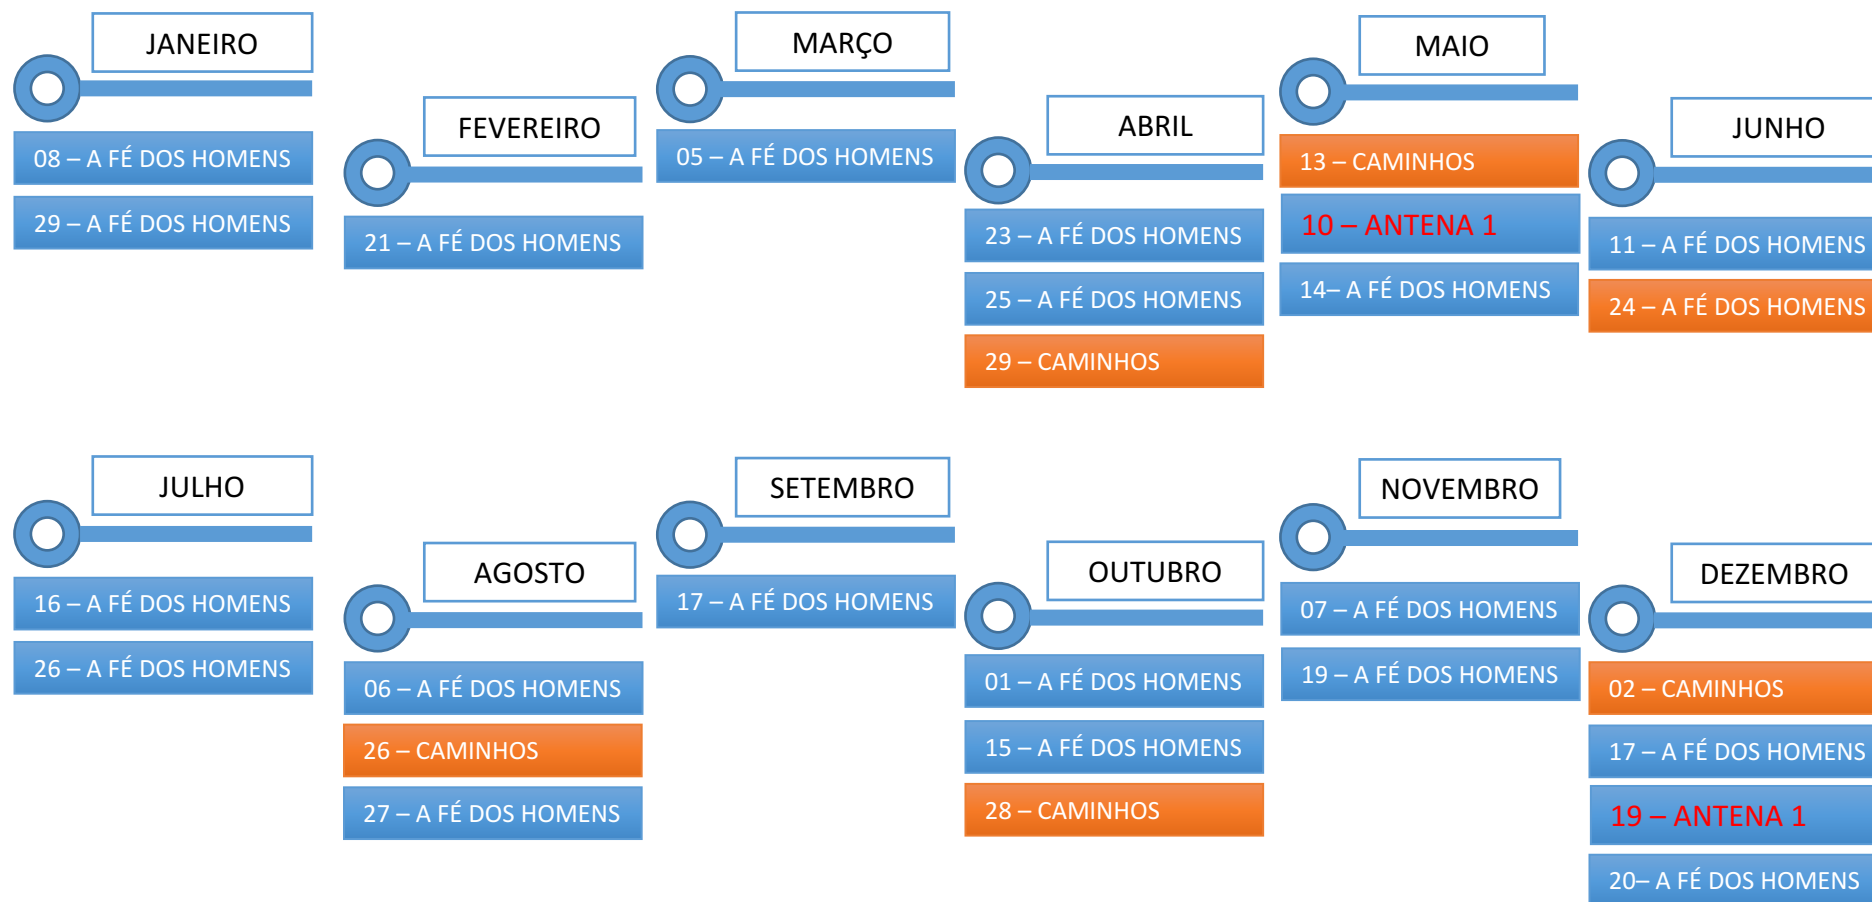

# GRELHA DE PROGRAMAÇÃO NA RTP2 & ANTENA 1 - 2018

NOTA: O horário dos programas “A Fé dos Homens” e “Caminhos” estará sempre dependente das possíveis alterações que surjam na grelha de programação da RTP2;

**Programa “A Fé dos Homens”** (caso não exista alteração na programação da RTP2) passa entre as 15h e 15h30 de segunda-feira;

**Programa “Caminhos”** (caso não exista alteração na programação da RTP2) passa entre as 10h e 10h30 de domingo;